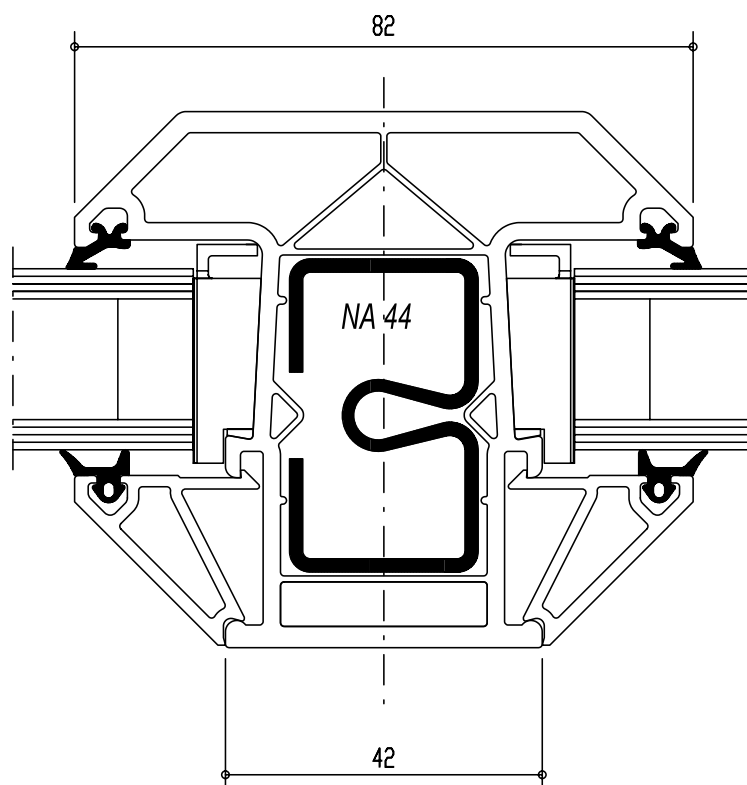

Створка

Установить на клей для ПВХ

SFZ 710/D - 14629

Штульп

21

Отрезать  
перехлест створки

SFF 710  
14684

Заглушка для штульпа  
(правая и левая)