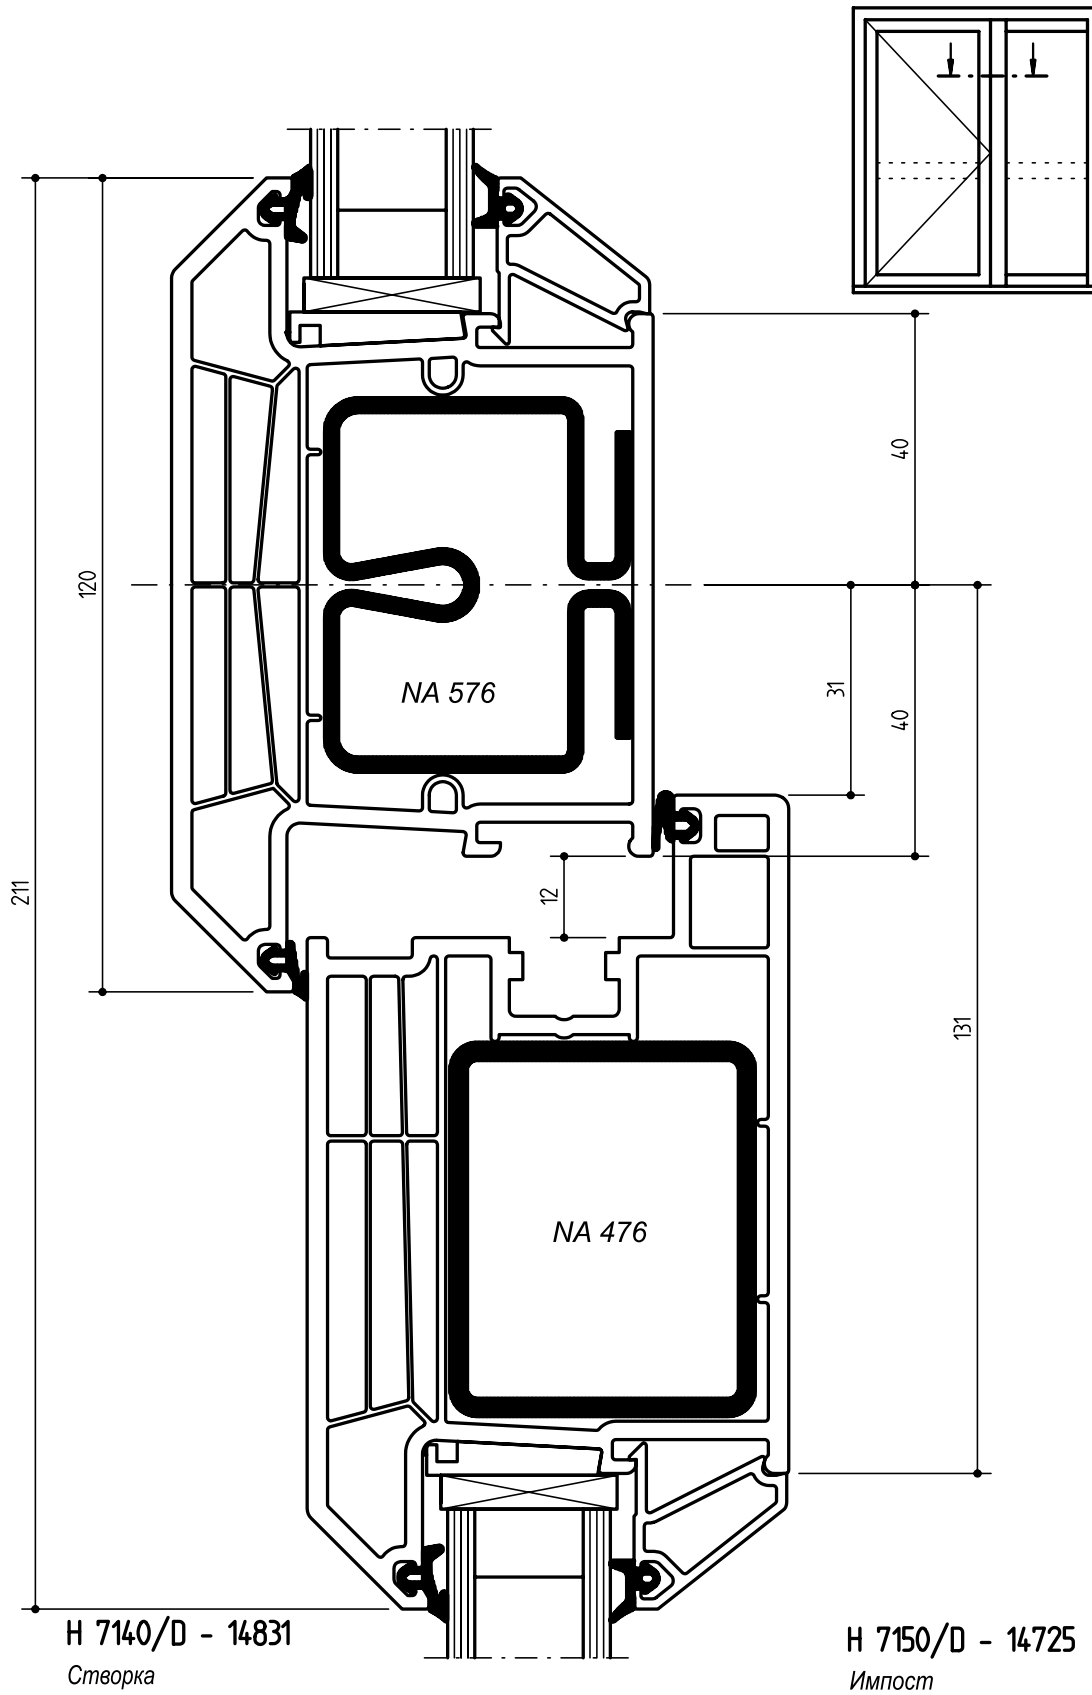

- открывание наружу -

- открывание внутрь -

- открывание наружу -

## КОНСТРУКЦИИ ВХОДНЫХ ДВЕРЕЙ С МЕХАНИЧЕСКИМИ СОЕДИНЕНИЯМИ УГЛОВ СТОРОК

**L 7160/D - 14830**

Рама

**H 7140/D - 14831**

Створка

**L 7160/D - 14830**  
Рама

**H 7130/D - 14832**  
Створка

- открывание внутрь -