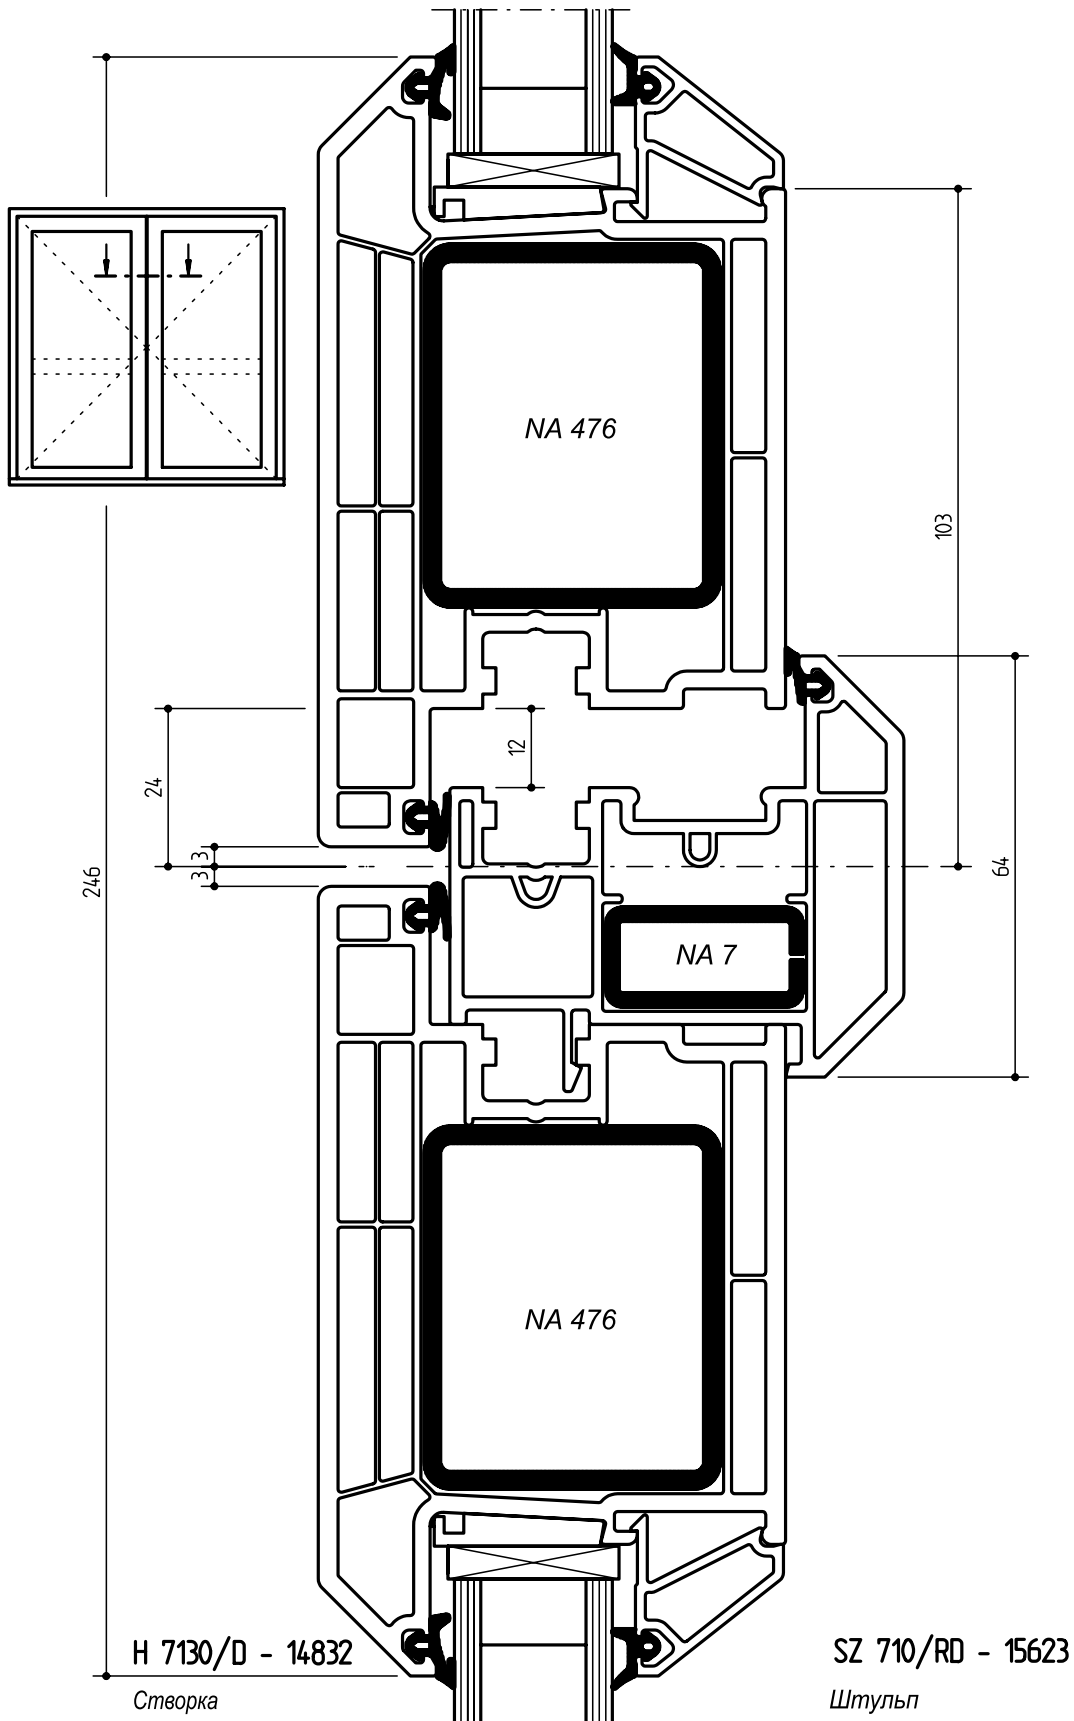

- открывание наружу -

- открывание внутрь -

- открывание наружу -

## КОНСТРУКЦИИ ВХОДНЫХ ДВЕРЕЙ С МЕХАНИЧЕСКИМИ СОЕДИНЕНИЯМИ УГЛОВ СТОРОК

**L 7160/D - 14830**

Рама

**H 7140/D - 14831**

Створка

**L 7160/D - 14830**  
Рама

**H 7130/D - 14832**  
Створка

- открывание внутрь -