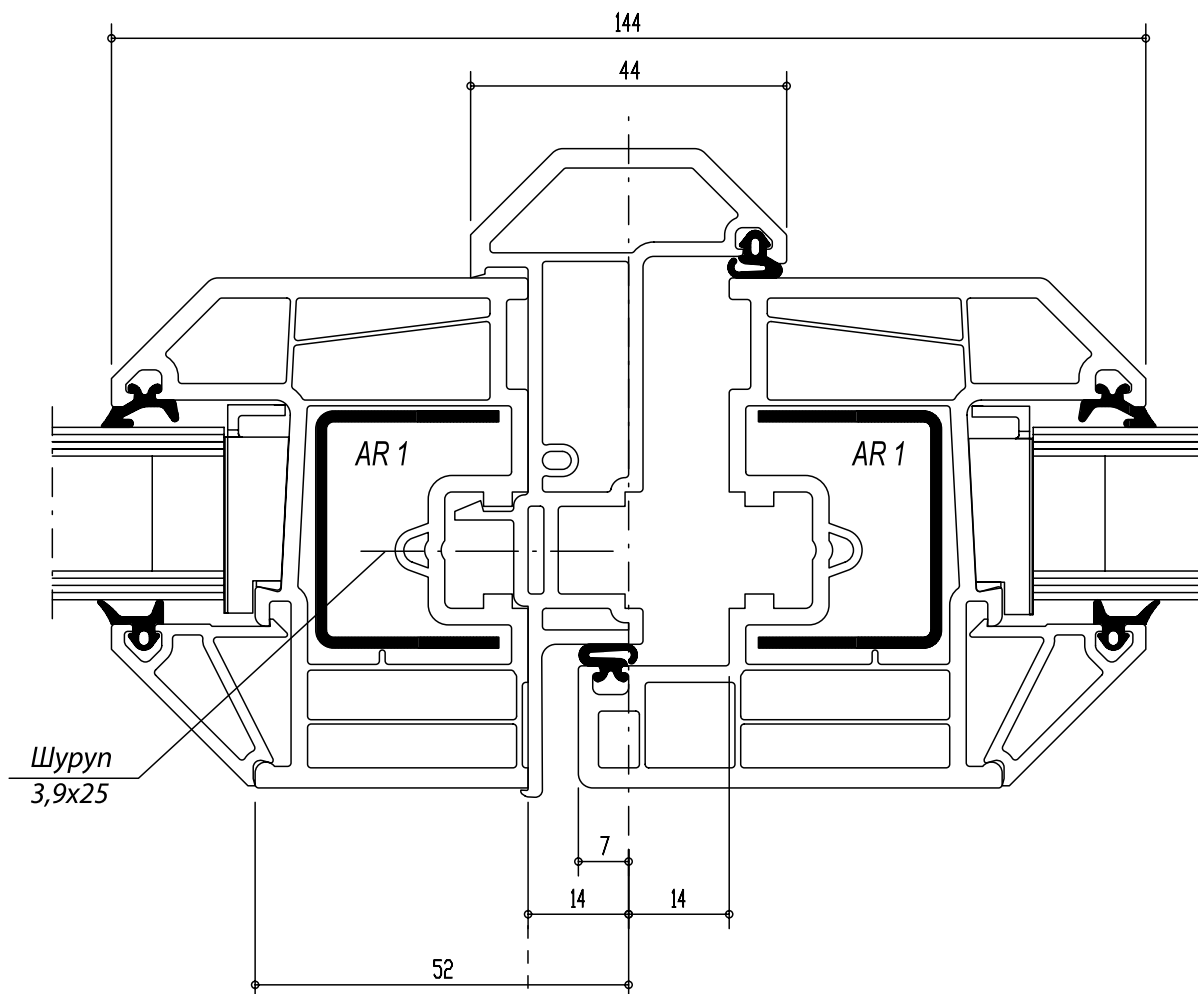

TR 720/D - 14628

Импост

ZR 710/D - 14627

Створка

SZ 710/D - 14623

Штульп

Заглушка для штульпа  
(правая и левая)

ZR 710/D - 14627