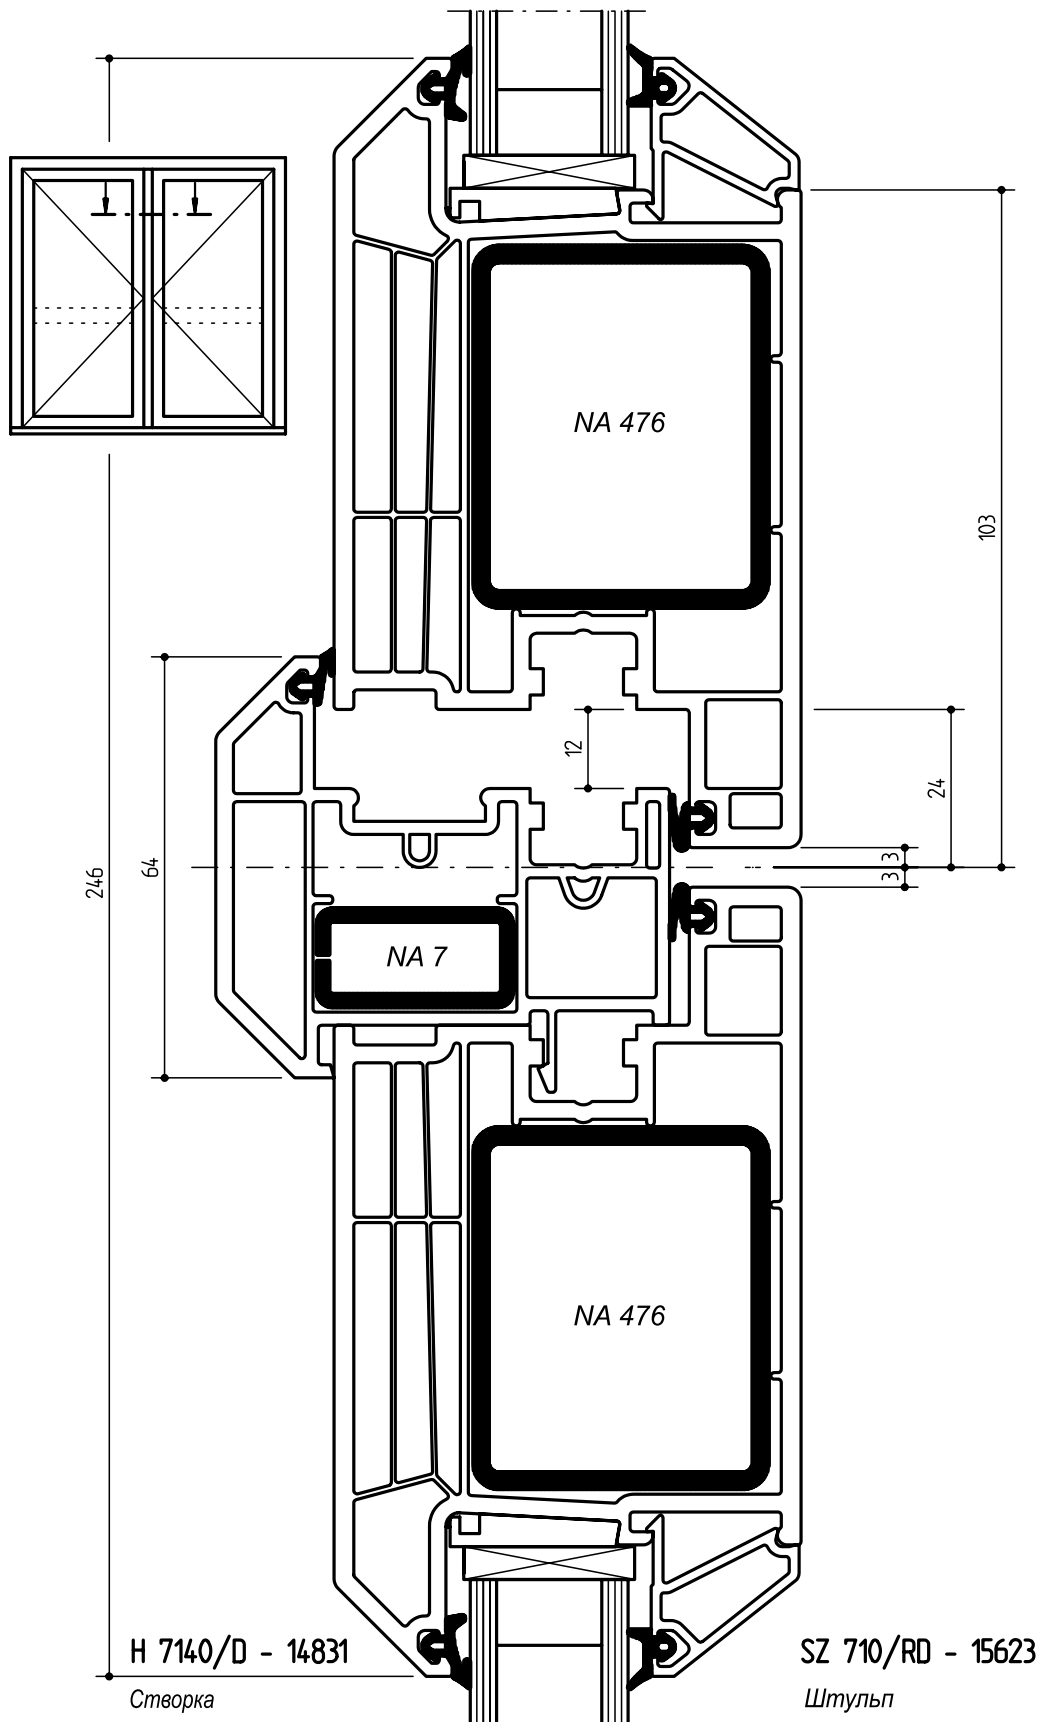

- открывание наружу -

- открывание внутрь -

- открывание наружу -

## КОНСТРУКЦИИ ВХОДНЫХ ДВЕРЕЙ С МЕХАНИЧЕСКИМИ СОЕДИНЕНИЯМИ УГЛОВ СТОРОК

**L 7160/D - 14830**

Рама

**H 7140/D - 14831**

Створка

**L 7160/D - 14830**  
Рама

**H 7130/D - 14832**  
Створка

- открывание внутрь -