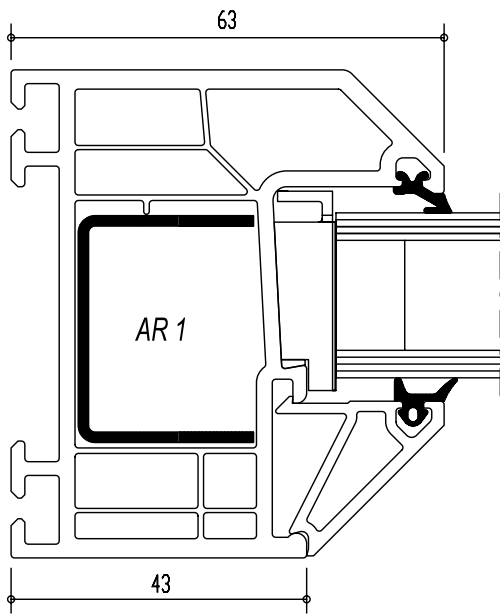

LR 740/D - 14613

Рама