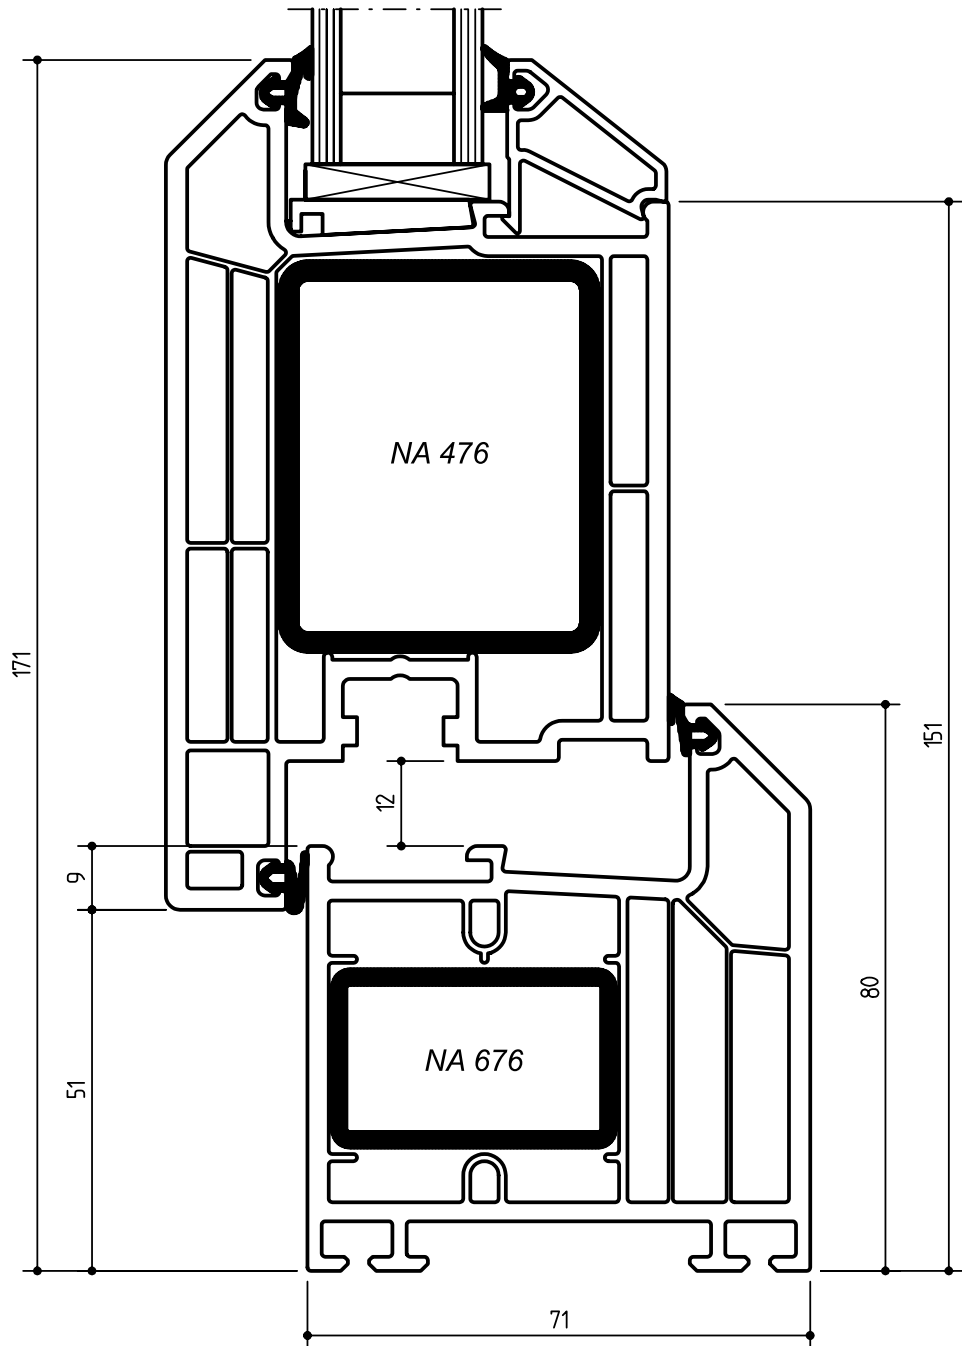

- открывание наружу -

- открывание внутрь -

- открывание наружу -

## КОНСТРУКЦИИ ВХОДНЫХ ДВЕРЕЙ С МЕХАНИЧЕСКИМИ СОЕДИНЕНИЯМИ УГЛОВ СТОРОК

**L 7160/D - 14830**

Рама

**H 7140/D - 14831**

Створка

**L 7160/D - 14830**  
Рама

**H 7130/D - 14832**  
Створка

- открывание внутрь -