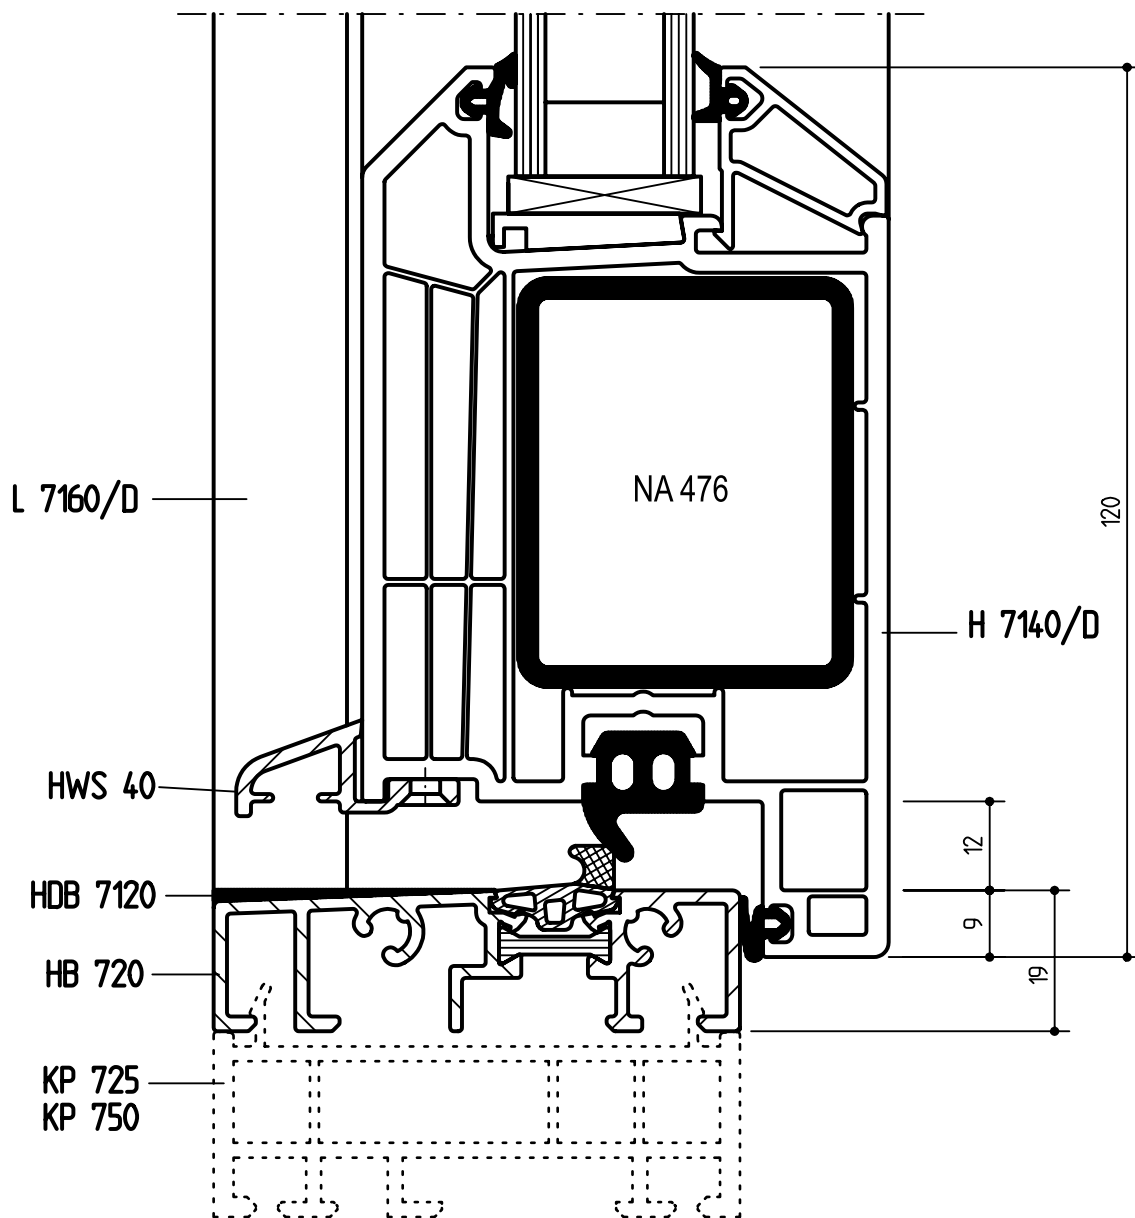

- открывание наружу -

- открывание внутрь -

- открывание наружу -

## КОНСТРУКЦИИ ВХОДНЫХ ДВЕРЕЙ С МЕХАНИЧЕСКИМИ СОЕДИНЕНИЯМИ УГЛОВ СТОРОК

**L 7160/D - 14830**

Рама

**H 7140/D - 14831**

Створка

**L 7160/D - 14830**  
Рама

**H 7130/D - 14832**  
Створка

- открывание внутрь -