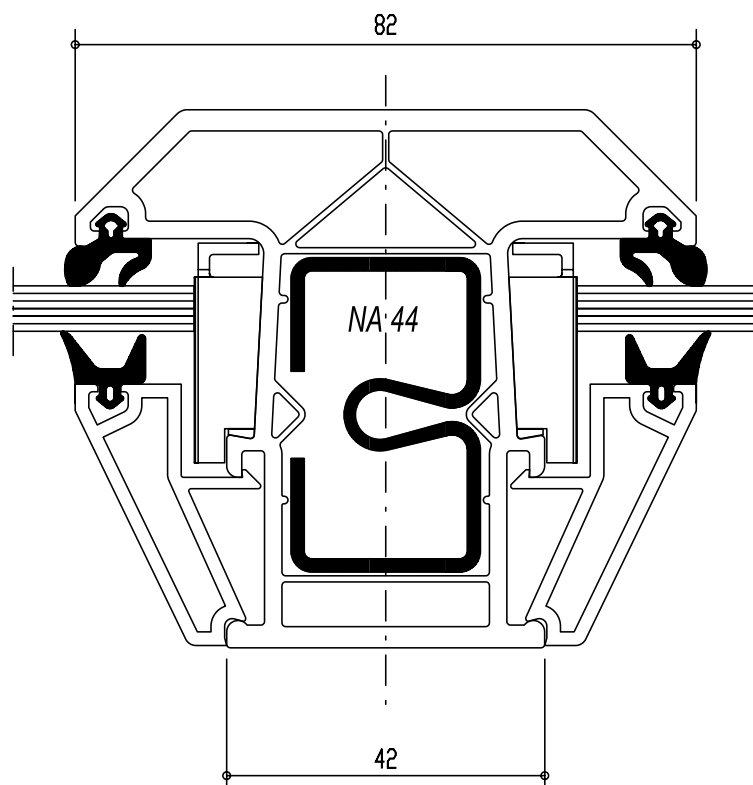

TR 720/D - 14628

Импост