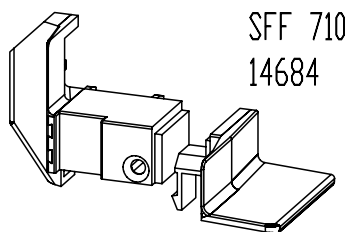

Створка

Установить на клей для ПВХ

SFZ 710/D - 14629

Штульп

21

Отрезать  
перехлест створки

SFF 710  
14684

Заглушка для штульпа  
(правая и левая)